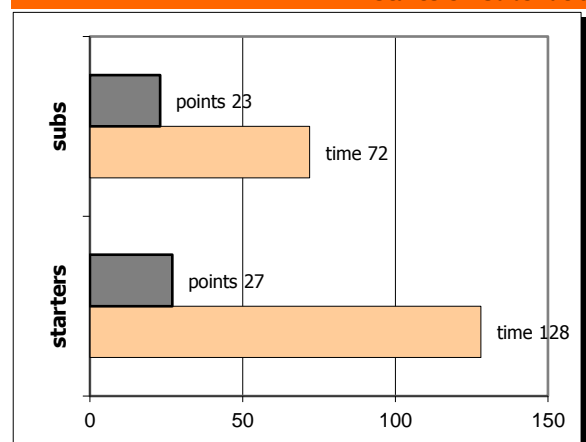

End of Quarter	1	2	3	4
Ίκαρος Καλλ.	17	26	40	53
Ερμής Αργ/λης	10	21	35	50

Ερμής Αργ/λης

Coach: Π. Γκαναβίας, Σ. Μουσιδής

Fastbreaks: 9 / 14

#	Player	Time (min)	Pts	Ft	2Fg	3Fg	+/-	Rbs		As	St	Tu	Bl	Fouls		Eff
								de	of					dr	co	
4	Μαρής Ι.	22	2	0 / 0	1 / 2	0 / 0	-7	2	2	1	0	2	4	3	0	8
5	Μπαλαμώτης Ι.	28	2	0 / 0	1 / 1	0 / 3	3	2	0	0	0	3	0	1	4	-2
16	-	0	0	0 / 0	0 / 0	0 / 0	0	0	0	0	0	0	0	0	0	-
7	Μαυραντζώτου Γ.	13	0	0 / 0	0 / 3	0 / 2	-6	0	0	1	0	2	0	0	5	-6
8	Ζέγγος Θ.	28	12	1 / 2	4 / 5	1 / 6	14	5	1	2	4	1	0	4	2	16
9	Παπαδάκης Θ.	20	11	3 / 6	4 / 6	0 / 0	0	1	1	1	3	3	0	5	2	9
10	Φωτόπουλος Θ.	33	14	5 / 8	3 / 7	1 / 5	0	18	3	4	1	4	2	5	2	27
11	-	0	0	0 / 0	0 / 0	0 / 0	0	0	0	0	0	0	0	0	0	-
12	Κουτσουδάκος Π.	2	0	0 / 0	0 / 0	0 / 0	-4	0	0	0	0	0	0	0	1	0
13	Ρετινιάς Δ.	32	9	1 / 2	4 / 10	0 / 4	-6	7	1	2	1	2	0	1	4	7
23	Γρηγόρας Σ.	6	0	0 / 0	0 / 0	0 / 1	-7	1	0	0	0	0	0	0	0	0
15	Δέδες Γ.	16	0	0 / 0	0 / 0	0 / 0	-2	1	1	0	1	3	0	0	0	0
	Team							2	0			1		0	0	
	1st quarter		10	1 / 2	3 / 7	1 / 5		10	2	2	0	6	1	4	6	10
	2nd quarter		11	5 / 8	3 / 5	0 / 5		13	1	1	3	6	3	6	4	16
	3rd quarter		14	2 / 2	6 / 14	0 / 1		10	1	4	3	5	1	3	3	19
	4th quarter		15	2 / 6	5 / 8	1 / 10		6	5	4	4	4	1	6	7	15
	Final Stats		200	50	10 / 18	17 / 34	2 / 21	-15	39	9	11	10	21	6	19	60
				56%	50%	10%		48								

Starters - Subs ratio

Fastbreak Pts

Turnover Pts

Second Chance Pts

NOTES

Blank area for notes.

GRAPHIC STATS

SCORE EVOLUTION